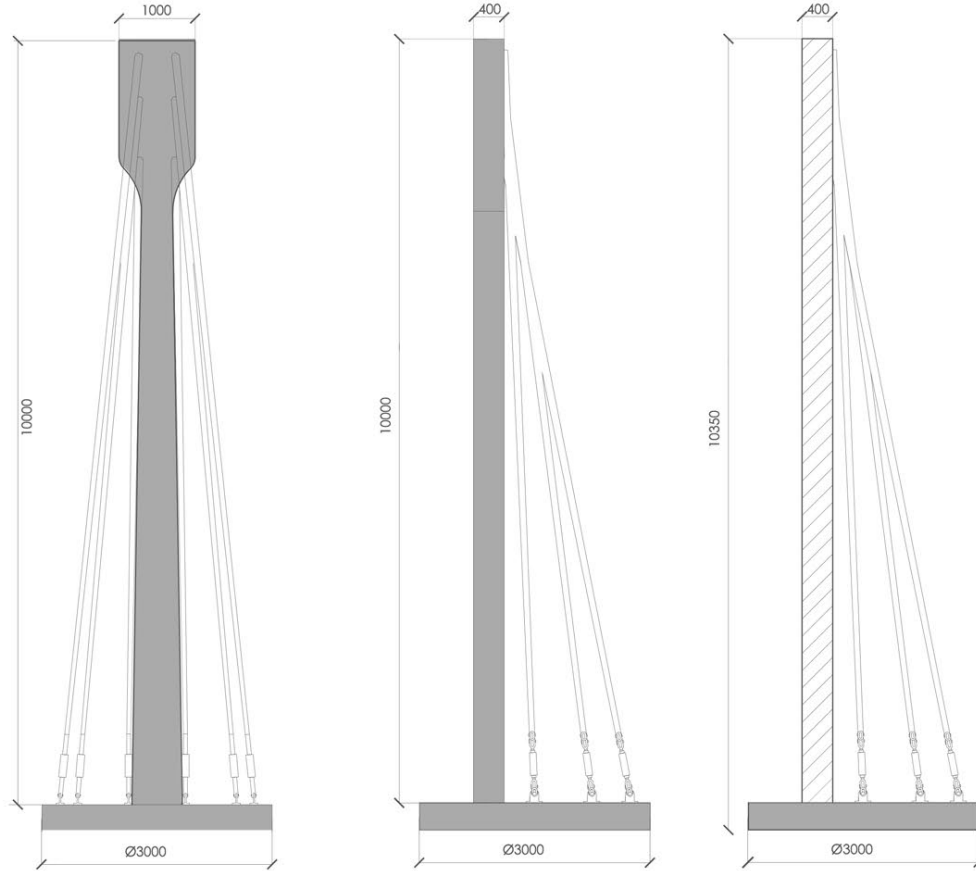

АРХИТЕКТУРНО-ДИЗАЙНЕРСКАЯ КОНЦЕПЦИЯ СКВЕРА,
ПОСВЯЩЕННОГО ПАМЯТИ
В.С. ВЫСОЦКОГО
В Г. ТОМСКЕ

Автор: АГЕЕВА Анастасия Михайловна

ГЕНЕРАЛЬНЫЙ ПЛАН

ВИДОВАЯ ТОЧКА 1

ВИДОВАЯ ТОЧКА 2

ВИДОВАЯ ТОЧКА 2

ВИДОВАЯ ТОЧКА 3

ВИДОВАЯ ТОЧКА 3

ВИДОВАЯ ТОЧКА 4

ВИДОВАЯ ТОЧКА 1

МУРАЛ

ПАМЯТНАЯ СТЕЛЛА

ПАМЯТНАЯ СТЕЛЛА М 1:40

- 1 - Амфитеатр
- 2 - Стелла
- 3 - ЖК Высота, ул. Высоцкого 8Д
- 4 - Детский сад общеразвивающего вида №48
- А - Остановка общественного транспорта
- Р - парковка ЖК Высота

Стальной трос в оболочке

Внутренний каркас конструкционная сталь S355

Обшивка листами алюминия

Фундаментная подушка из монолитного бетона

Амфитеатр

Скамья

Фонарь ONIX

Урна, 60л