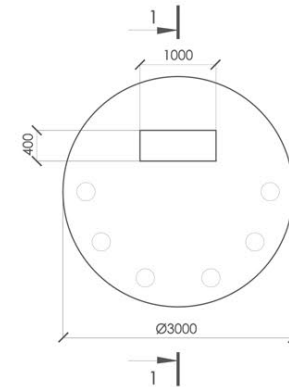

ПАМЯТНАЯ СТЕЛЛА

ПАМЯТНАЯ СТЕЛЛА М 1:40

- 1 - Амфитеатр
- 2 - Стелла
- 3 - ЖК Высота, ул. Высоцкого 8Д
- 4 - Детский сад общеразвивающего вида №48
- А - Остановка общественного транспорта
- Р - парковка ЖК Высота

Стальной трос в оболочке

Внутренний каркас конструкционная сталь S355

Обшивка листами алюминия

Фундаментная подушка из монолитного бетона

Амфитеатр

Скамья

Фонарь ONIX

Урна, 60л